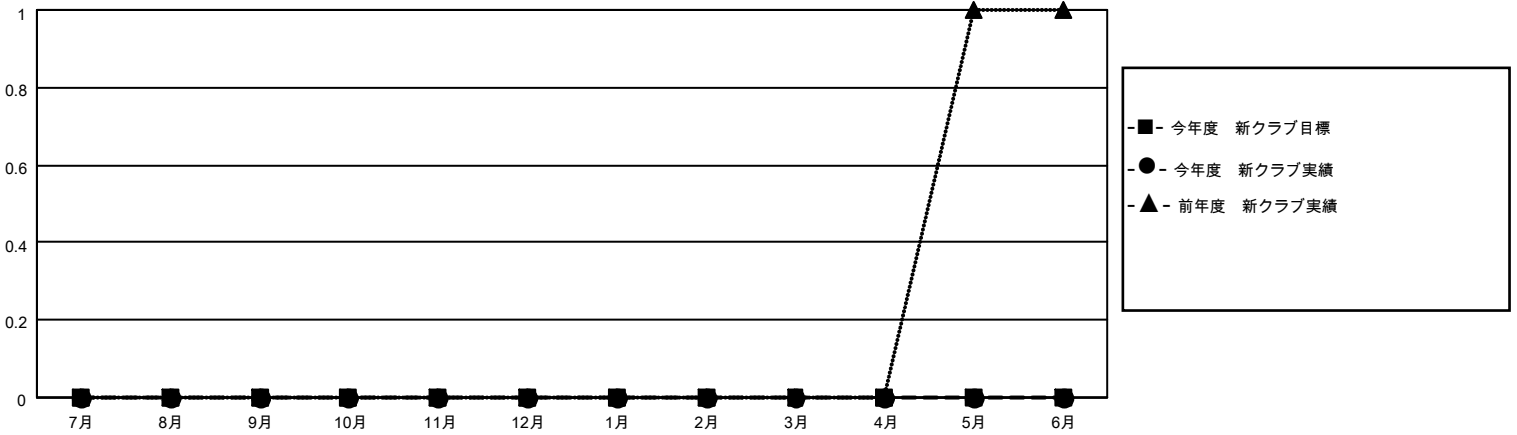

MONTHLY MEMBERSHIP PROGRESS REPORT

地域 JAPAN

District 331 B

Results as of: 8/31/2023

クラブ			
結果：2023-2024			
四半期	新クラブ目標	新クラブ	解散クラブ
7月/8月/9月	0	0	0
10月/11月/12月	0	0	0
1月/2月/3月	0	0	0
4月/5月/6月	0	0	0

名			
結果：2023-2024			
四半期	会員純増目標	会員増強実績	退会者(転籍を含む)実際
7月/8月/9月	20	43	18
10月/11月/12月	30	0	0
1月/2月/3月	31	0	0
4月/5月/6月	0	0	0

新クラブ目標及び実績累計

会員目標及び実績累計

解散クラブ: 0	24 CLUBS OF 72 一名以上の新会 員を登録	男女別	
退会者		男性	1,703 (82.47%)
物故会員 3	会員累計データを見るには、ここをクリック	女性	362 (17.53%)
クラブ解散 0		NON BINARY	0 (0.00%)
その他 15		PREFER NOT TO ANSWER	0 (0.00%)
合計 18		世帯主/家族会員合計	510
		国際会費半額の家族会員	267