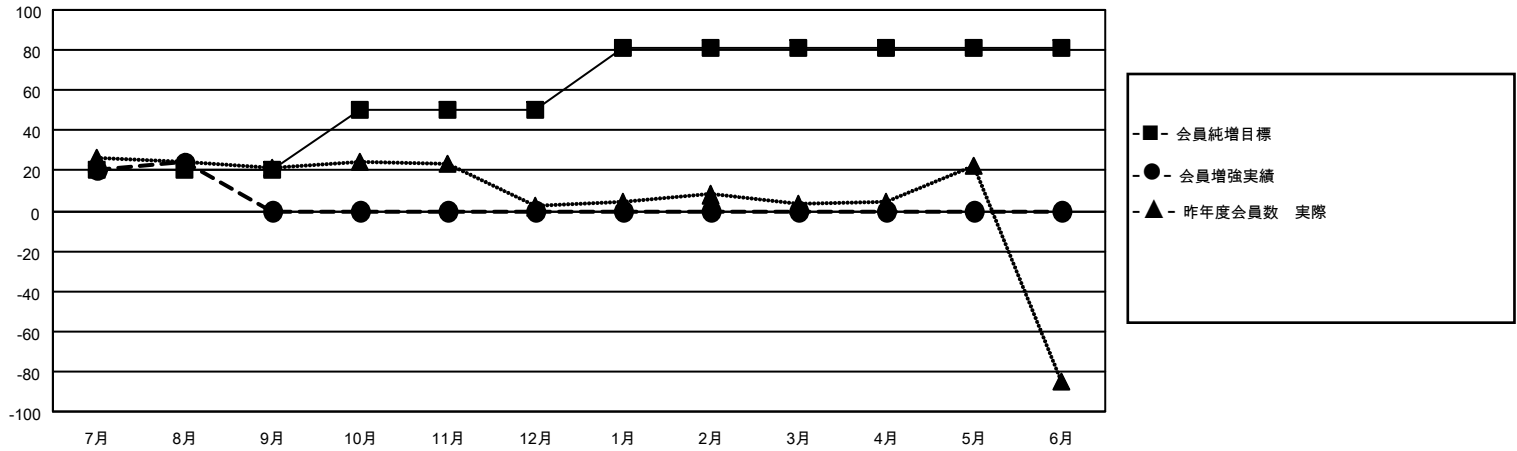

MONTHLY MEMBERSHIP PROGRESS REPORT

地域 JAPAN

District 331 B

Results as of: 8/31/2023

クラブ			
結果：2023-2024			
四半期	新クラブ目標	新クラブ	解散クラブ
7月/8月/9月	0	0	0
10月/11月/12月	0	0	0
1月/2月/3月	0	0	0
4月/5月/6月	0	0	0

名			
結果：2023-2024			
四半期	会員純増目標	会員増強実績	退会者(転籍を含む)実際
7月/8月/9月	20	43	18
10月/11月/12月	30	0	0
1月/2月/3月	31	0	0
4月/5月/6月	0	0	0

新クラブ目標及び実績累計

会員目標及び実績累計

解散クラブ: 0	24 CLUBS OF 72 一名以上の新会 員を登録	男女別	
退会者		男性	1,703 (82.47%)
物故会員 3	会員累計データを見るには、ここをクリック	女性	362 (17.53%)
クラブ解散 0		NON BINARY	0 (0.00%)
その他 15		PREFER NOT TO ANSWER	0 (0.00%)
合計 18		世帯主/家族会員合計	510
		国際会費半額の家族会員	267